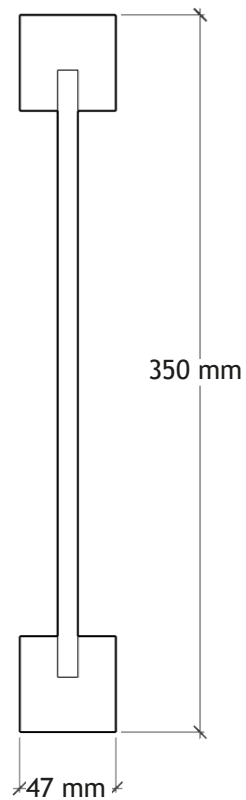

47x350 mm I-Bjælke

Varebetegnelse:	47x350 mm I-Bjælke
Kvalitet:	ETA/CE godkendt
Behandling:	Ubehandlet
Længde:	Kappes på fix. mål
Varenummer:	4735046000

Thorlund Skou A/S
Bjerringbrovej 10, Tange
DK-8850 Bjerringbro